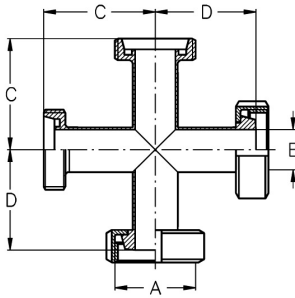

Rohrleitungsbauteile Rohrverschraubung DIN 11851

Art.Nr. EUR Art.Nr. EUR

Kreuzstück GGGK

DN	A	B	C	D	AISI304		AISI316L-1.4404	
10	Rd 28x1/8"	10	43	39	435930	Anfrage	436030	Anfrage
15	Rd 34x1/8"	16	52	48	435931	Anfrage	436031	Anfrage
20	Rd 44x1/6"	20	59	53	435932	Anfrage	436032	Anfrage
25	Rd 52x1/6"	26	72	65	435933	Anfrage	436033	Anfrage
32	Rd 58x1/6"	32	77	70	435934	Anfrage	436034	Anfrage
40	Rd 65x1/6"	38	82	75	435935	Anfrage	436035	Anfrage
50	Rd 78x1/6"	50	93	86	435936	Anfrage	436036	Anfrage
65	Rd 95x1/6"	66	105	97	435937	Anfrage	436037	Anfrage
80	Rd 110x1/4"	81	115	107	435938	Anfrage	436038	Anfrage
100	Rd 130x1/4"	100	130	120	435939	Anfrage	436039	Anfrage
125	Rd 160x1/4"	125	233,5	221,5	435941	Anfrage	436041	Anfrage
150	Rd 190x1/4"	150	275	262	435942	Anfrage	436042	Anfrage

Kreuzstück GGKK

DN	A	B	C	D	AISI304		AISI316L-1.4404	
10	Rd 28x1/8"	10	43	39	436130	Anfrage	436230	Anfrage
15	Rd 34x1/8"	16	52	48	436131	Anfrage	436231	Anfrage
20	Rd 44x1/6"	20	59	53	436132	Anfrage	436232	Anfrage
25	Rd 52x1/6"	26	72	65	436133	Anfrage	436233	Anfrage
32	Rd 58x1/6"	32	77	70	436134	Anfrage	436234	Anfrage
40	Rd 65x1/6"	38	82	75	436135	Anfrage	436235	Anfrage
50	Rd 78x1/6"	50	93	86	436136	Anfrage	436236	Anfrage
65	Rd 95x1/6"	66	105	97	436137	Anfrage	436237	Anfrage
80	Rd 110x1/4"	81	115	107	436138	Anfrage	436238	Anfrage
100	Rd 130x1/4"	100	130	120	436139	Anfrage	436239	Anfrage
125	Rd 160x1/4"	125	233,5	221,5	436141	Anfrage	436241	Anfrage
150	Rd 190x1/4"	150	275	262	436142	Anfrage	436242	Anfrage