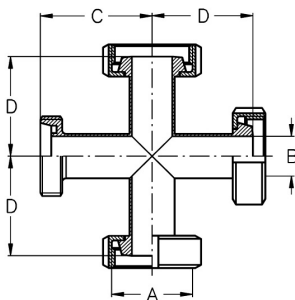

Kreuzstück GKKK

DN	A	B	C	D	AISI304		AISI316L-1.4404	
10	Rd 28x1/8"	10	43	39	436530	Anfrage	436630	Anfrage
15	Rd 34x1/8"	16	52	48	436531	Anfrage	436631	Anfrage
20	Rd 44x1/6"	20	59	53	436532	Anfrage	436632	Anfrage
25	Rd 52x1/6"	26	72	65	436533	Anfrage	436633	Anfrage
32	Rd 58x1/6"	32	77	70	436534	Anfrage	436634	Anfrage
40	Rd 65x1/6"	38	82	75	436535	Anfrage	436635	Anfrage
50	Rd 78x1/6"	50	93	86	436536	Anfrage	436636	Anfrage
65	Rd 95x1/6"	66	105	97	436537	Anfrage	436637	Anfrage
80	Rd 110x1/4"	81	115	107	436538	Anfrage	436638	Anfrage
100	Rd 130x1/4"	100	130	120	436539	Anfrage	436639	Anfrage
125	Rd 160x1/4"	125	233,5	221,5	436541	Anfrage	436641	Anfrage
150	Rd 190x1/4"	150	275	262	436542	Anfrage	436642	Anfrage