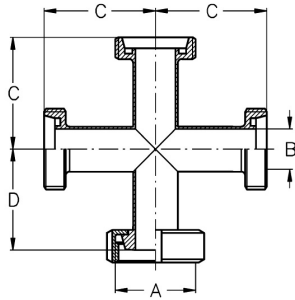

Rohrleitungsbauteile Rohrverschraubung DIN 11851

Art.Nr. EUR Art.Nr. EUR

Kreuzstück GGGK

DN	A	B	C	D	AISI304		AISI316L-1.4404	
10	Rd 28x1/8"	10	43	39	435930	Anfrage	436030	Anfrage
15	Rd 34x1/8"	16	52	48	435931	Anfrage	436031	Anfrage
20	Rd 44x1/6"	20	59	53	435932	Anfrage	436032	Anfrage
25	Rd 52x1/6"	26	72	65	435933	Anfrage	436033	Anfrage
32	Rd 58x1/6"	32	77	70	435934	Anfrage	436034	Anfrage
40	Rd 65x1/6"	38	82	75	435935	Anfrage	436035	Anfrage
50	Rd 78x1/6"	50	93	86	435936	Anfrage	436036	Anfrage
65	Rd 95x1/6"	66	105	97	435937	Anfrage	436037	Anfrage
80	Rd 110x1/4"	81	115	107	435938	Anfrage	436038	Anfrage
100	Rd 130x1/4"	100	130	120	435939	Anfrage	436039	Anfrage
125	Rd 160x1/4"	125	233,5	221,5	435941	Anfrage	436041	Anfrage
150	Rd 190x1/4"	150	275	262	435942	Anfrage	436042	Anfrage

Kreuzstück GGKK

DN	A	B	C	D	AISI304		AISI316L-1.4404	
10	Rd 28x1/8"	10	43	39	436130	Anfrage	436230	Anfrage
15	Rd 34x1/8"	16	52	48	436131	Anfrage	436231	Anfrage
20	Rd 44x1/6"	20	59	53	436132	Anfrage	436232	Anfrage
25	Rd 52x1/6"	26	72	65	436133	Anfrage	436233	Anfrage
32	Rd 58x1/6"	32	77	70	436134	Anfrage	436234	Anfrage
40	Rd 65x1/6"	38	82	75	436135	Anfrage	436235	Anfrage
50	Rd 78x1/6"	50	93	86	436136	Anfrage	436236	Anfrage
65	Rd 95x1/6"	66	105	97	436137	Anfrage	436237	Anfrage
80	Rd 110x1/4"	81	115	107	436138	Anfrage	436238	Anfrage
100	Rd 130x1/4"	100	130	120	436139	Anfrage	436239	Anfrage
125	Rd 160x1/4"	125	233,5	221,5	436141	Anfrage	436241	Anfrage
150	Rd 190x1/4"	150	275	262	436142	Anfrage	436242	Anfrage